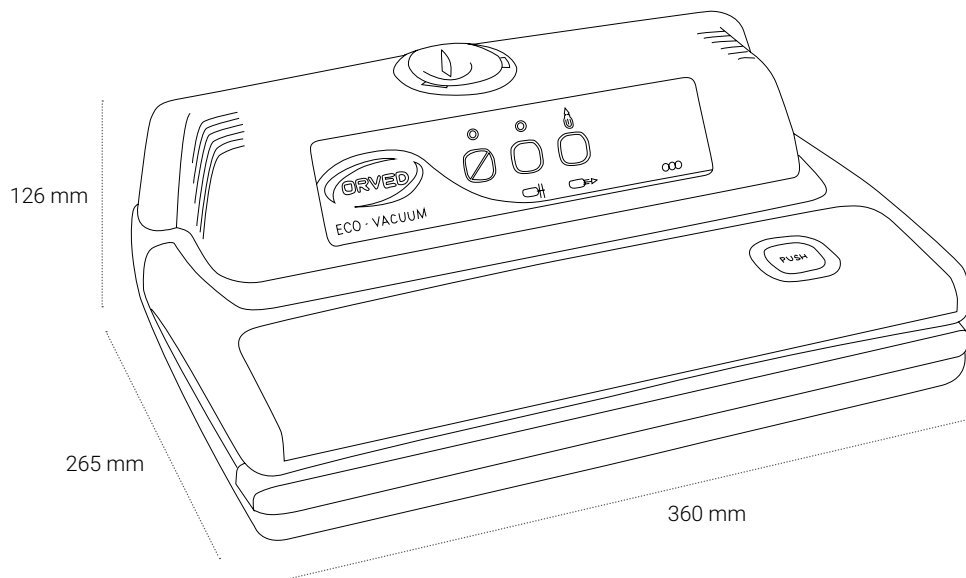

ECO VACUUM

- > Carrozzeria **Bodywork**: abs - abs
- > Dimensioni **Size**: 360x265x126h mm
- > Barra saldante **Sealing beam**: 310 mm
- > Peso **Weight**: 3,5 kg
- > Tensione **Power grid voltage**: 230V - 50/60Hz
- > Potenza max assorbita **Max power absorption**: 350 W
- > Pompa di vuoto **Vacuum pump**: 11 lt/min autolubrificante - 11 lt/min self-lubricating
- > Installazione **Installation**: da banco - table-top

-
- > Carrosserie **Carrocería**: abs - abs
 - > Dimensions **Medidas**: 360x265x126h mm
 - > Barre de soudure **Barra de soldadura**: 310 mm
 - > Poids **Peso**: 3,5 kg
 - > Voltage **Tensión**: 230V - 50/60Hz
 - > Puissance max absorbée **Potencia máx**: 350 W
 - > Pompe à vide **Bomba de vacío**: 11 lt/min autolubrificante - 11 lt/min autolubrificante
 - > Instalation **Instalación**: de comptoir - de sobre mesa